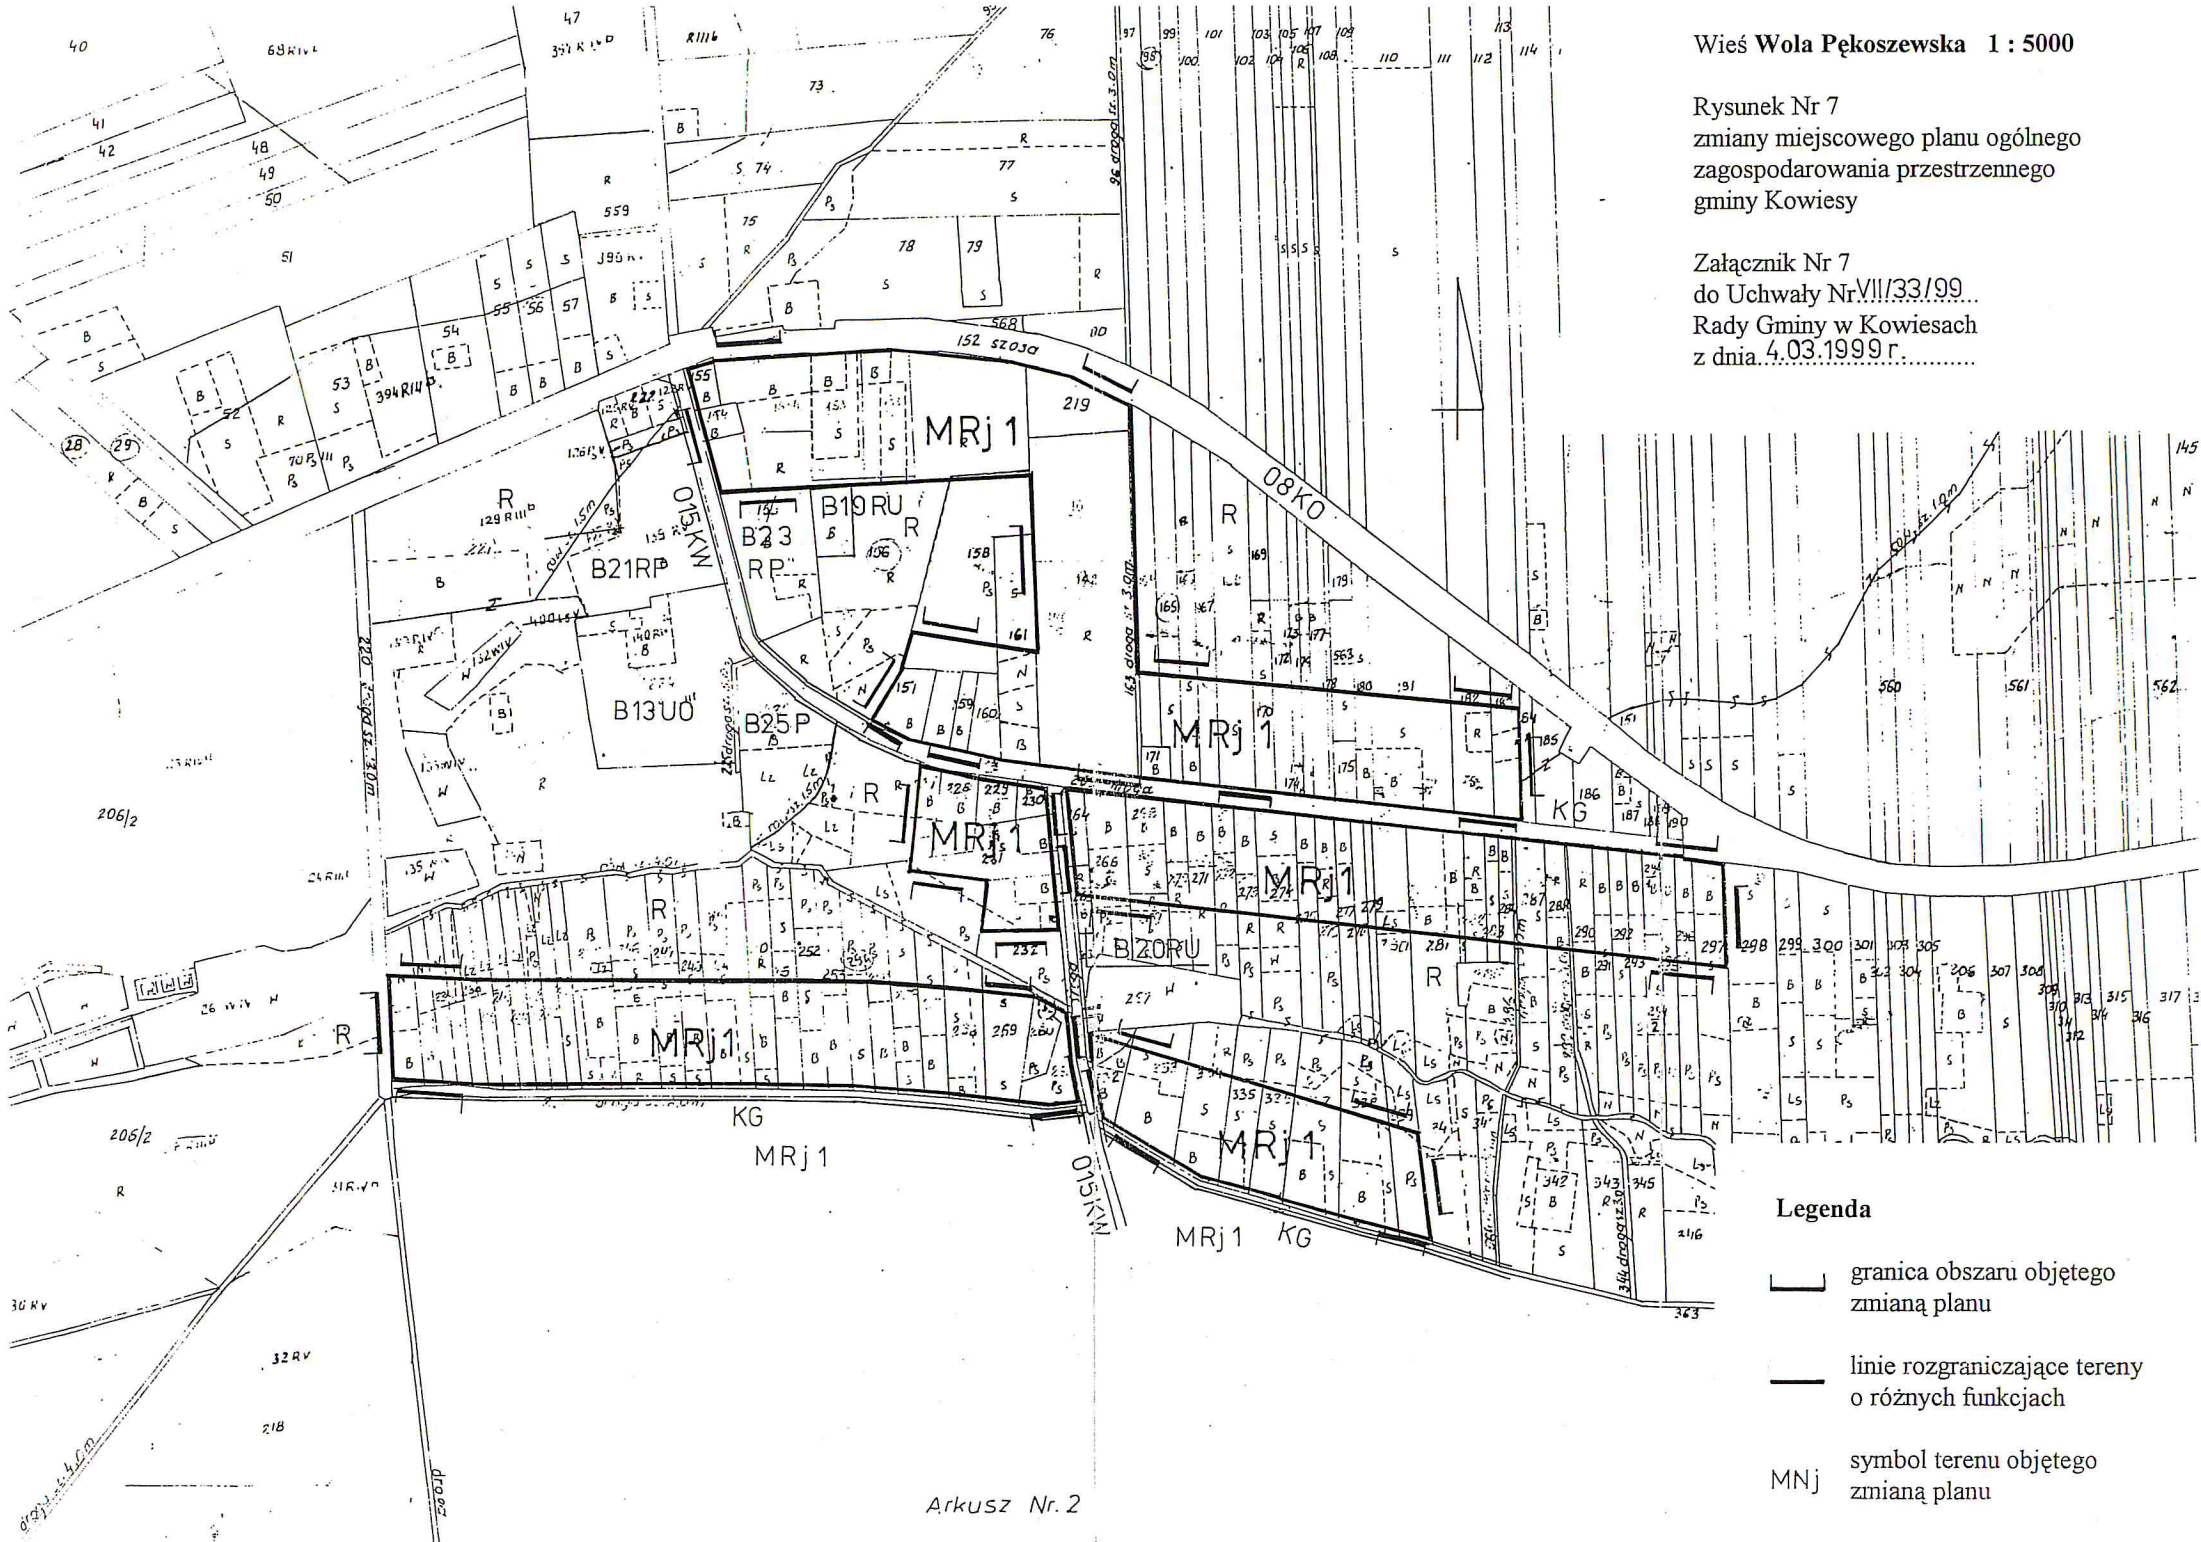

Rysunek Nr 7
zmiany miejscowego planu ogólnego
zagospodarowania przestrzennego
gminy Kowiesy

Załącznik Nr 7
do Uchwały Nr VIII/33/99
Rady Gminy w Kowiesach
z dnia 4.03.1999 r.

- Legenda**
-  granica obszaru objętego zmianą planu
 -  linie rozgraniczające tereny o różnych funkcjach
 -  symbol terenu objętego zmianą planu