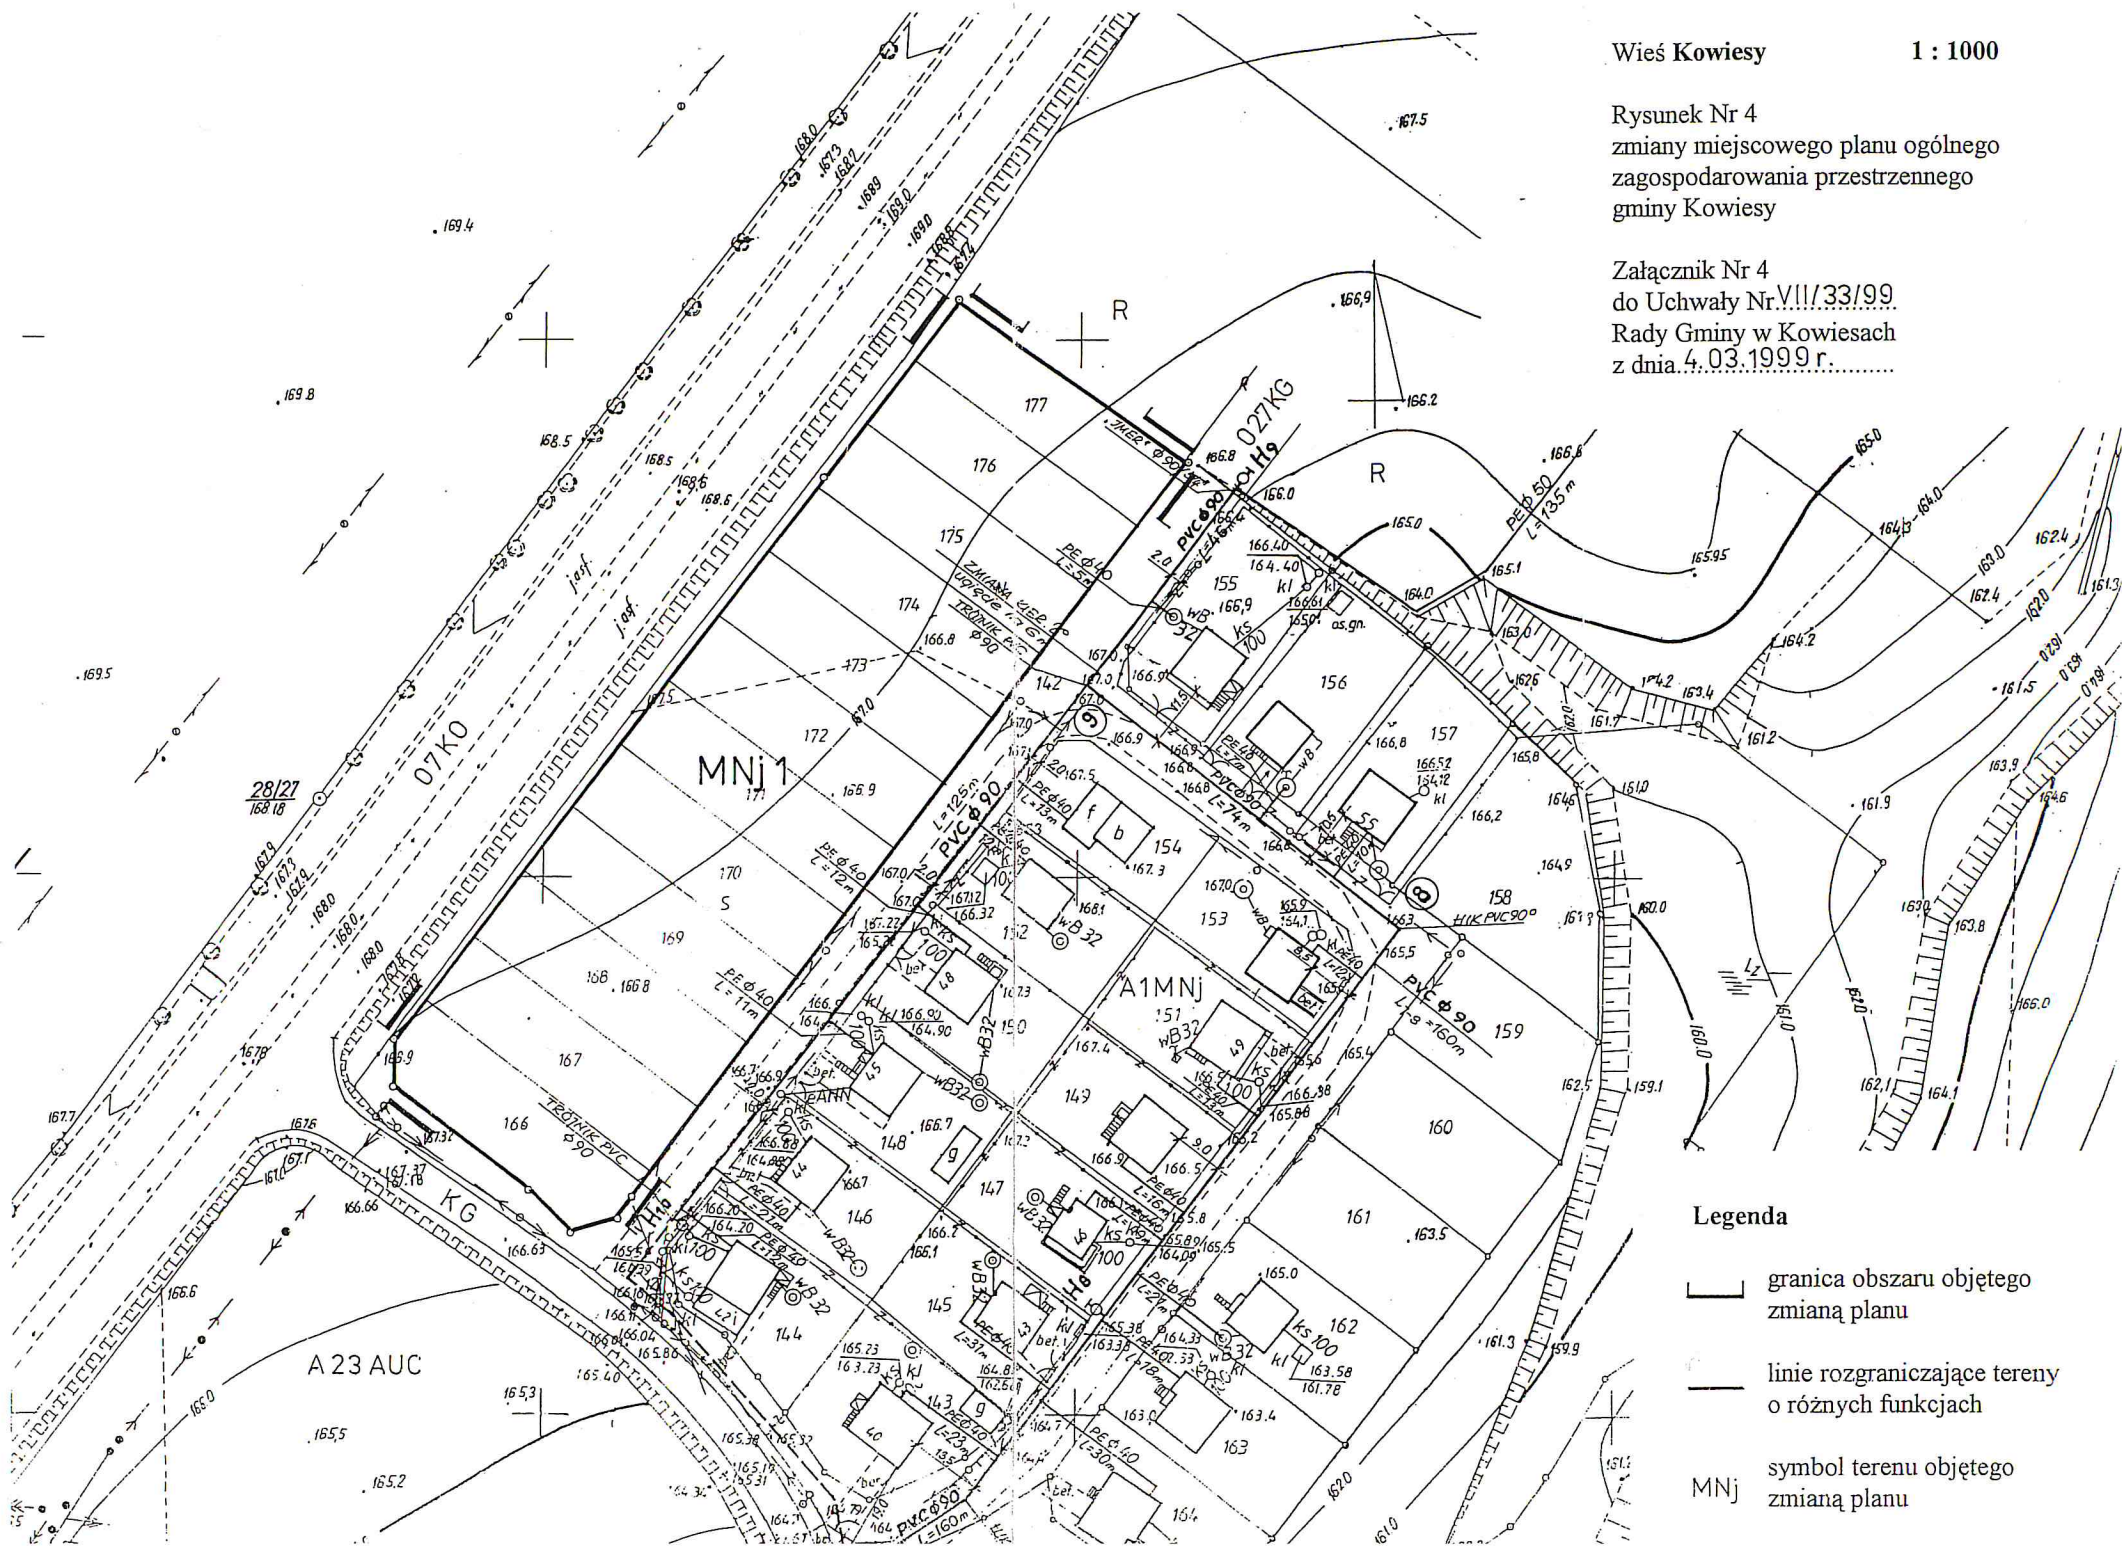

Rysunek Nr 4
zmiany miejscowego planu ogólnego
zagospodarowania przestrzennego
gminy Kowiesy

Załącznik Nr 4
do Uchwały Nr.VIII/33/99
Rady Gminy w Kowiesach
z dnia 4.03.1999 r.....

Legenda

-  granica obszaru objętego zmianą planu
-  linie rozgraniczające tereny o różnych funkcjach
-  symbol terenu objętego zmianą planu